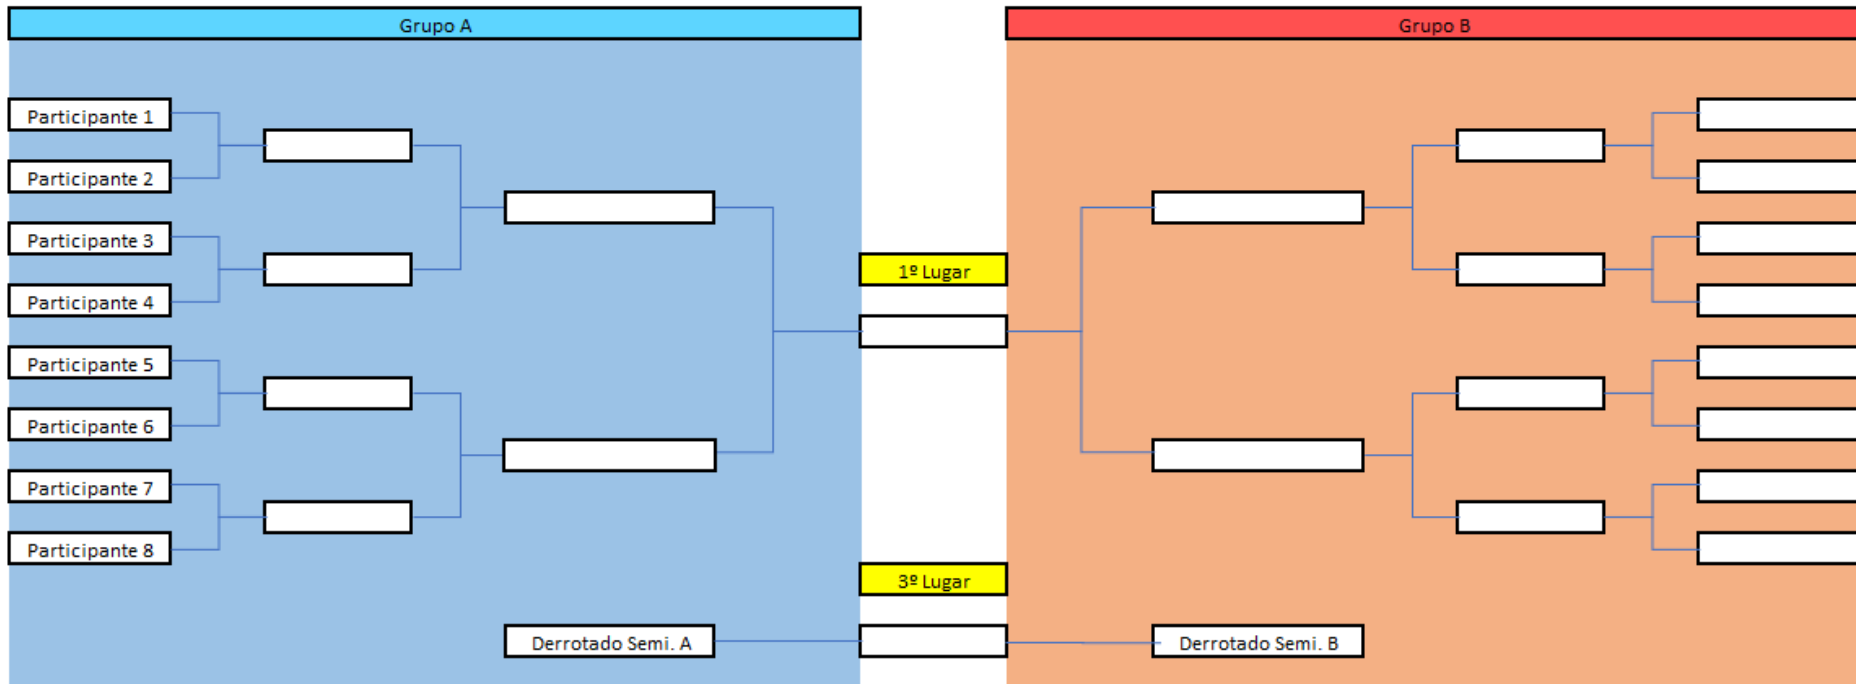

Estrutura do torneio